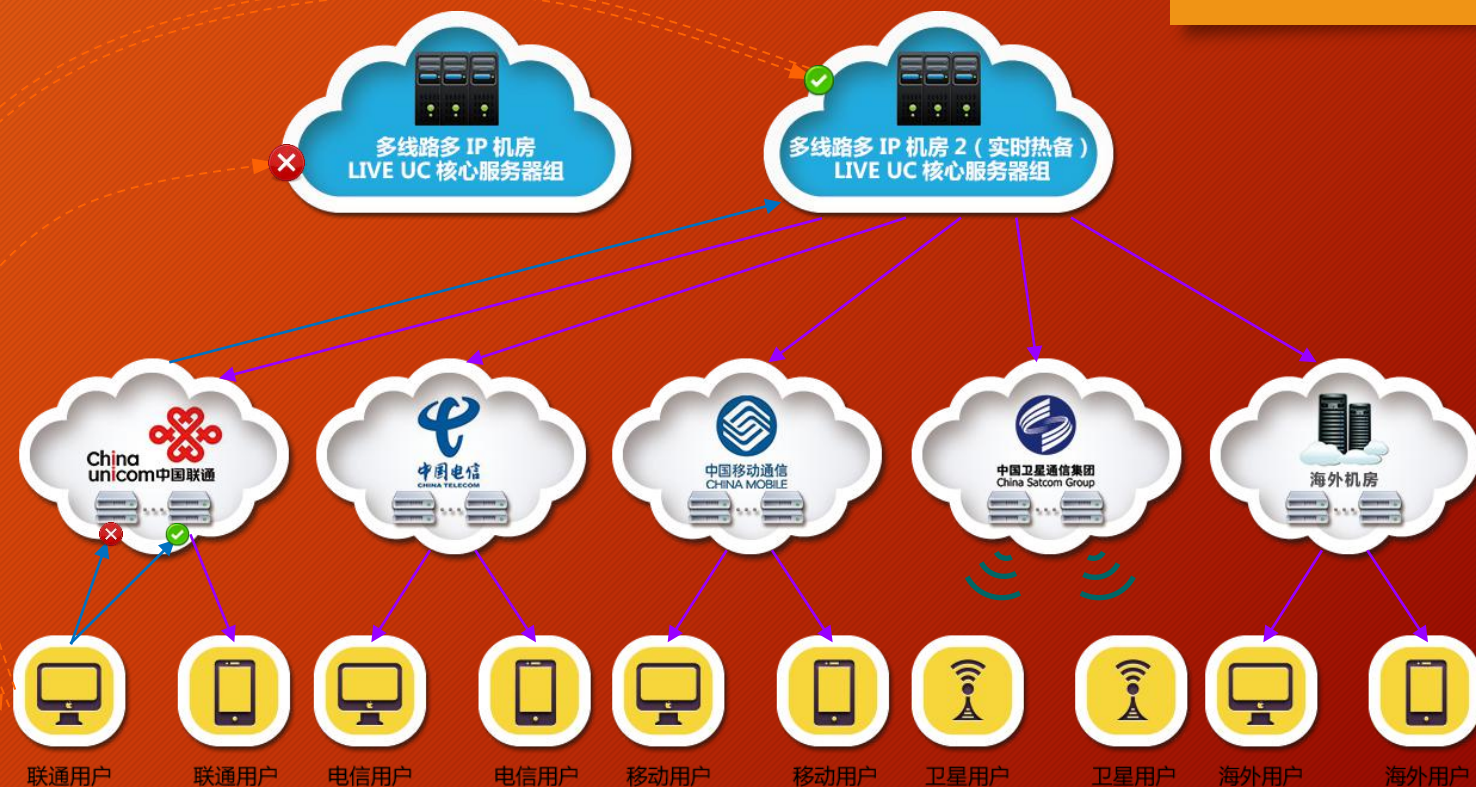

# 云架构、分布式部署

## ● 服务器支持公有云、私有云、混合云模式

“即会通”为科技的公有云服务子品牌，目前已经在全国各骨干节点部署了200台服务器，为企业客户提供高清云会议服务。费用低、免维护、快速实施。同时还可根据客户需求，提供私有云，或者混合云部署方式。

## ● 超大规模、负载均衡、实时热备

首创支持5级树状网络架构，采用分布式服务器集群及智能路由技术，具有超强可扩展性和网络适应能力，可支持万人级会议，非常适合超大规模应用。

同一个会议的终端可以分布在不同的服务器，任意一台服务器断电断网，连接到该服务器的终端在10s内自动重连到路由最近的服务器，自动恢复会议。

# 智能视频融合及传输技术

平台能够按照模板将多达16路1080P画面融合成一路视频，并支持高清/标清双码流输出，节约90%的会议带宽，保证了视频的流畅性。

并且，终端还可以根据自己所在画面模板的尺寸，自适应调整编码率；以及根据自己的性能自动接收高清或者标清码流。

丢包补偿技术，在丢包率高达30%的情况下也能保障音视频清晰流畅。

语音优先原则，最大限制保障会议效果。