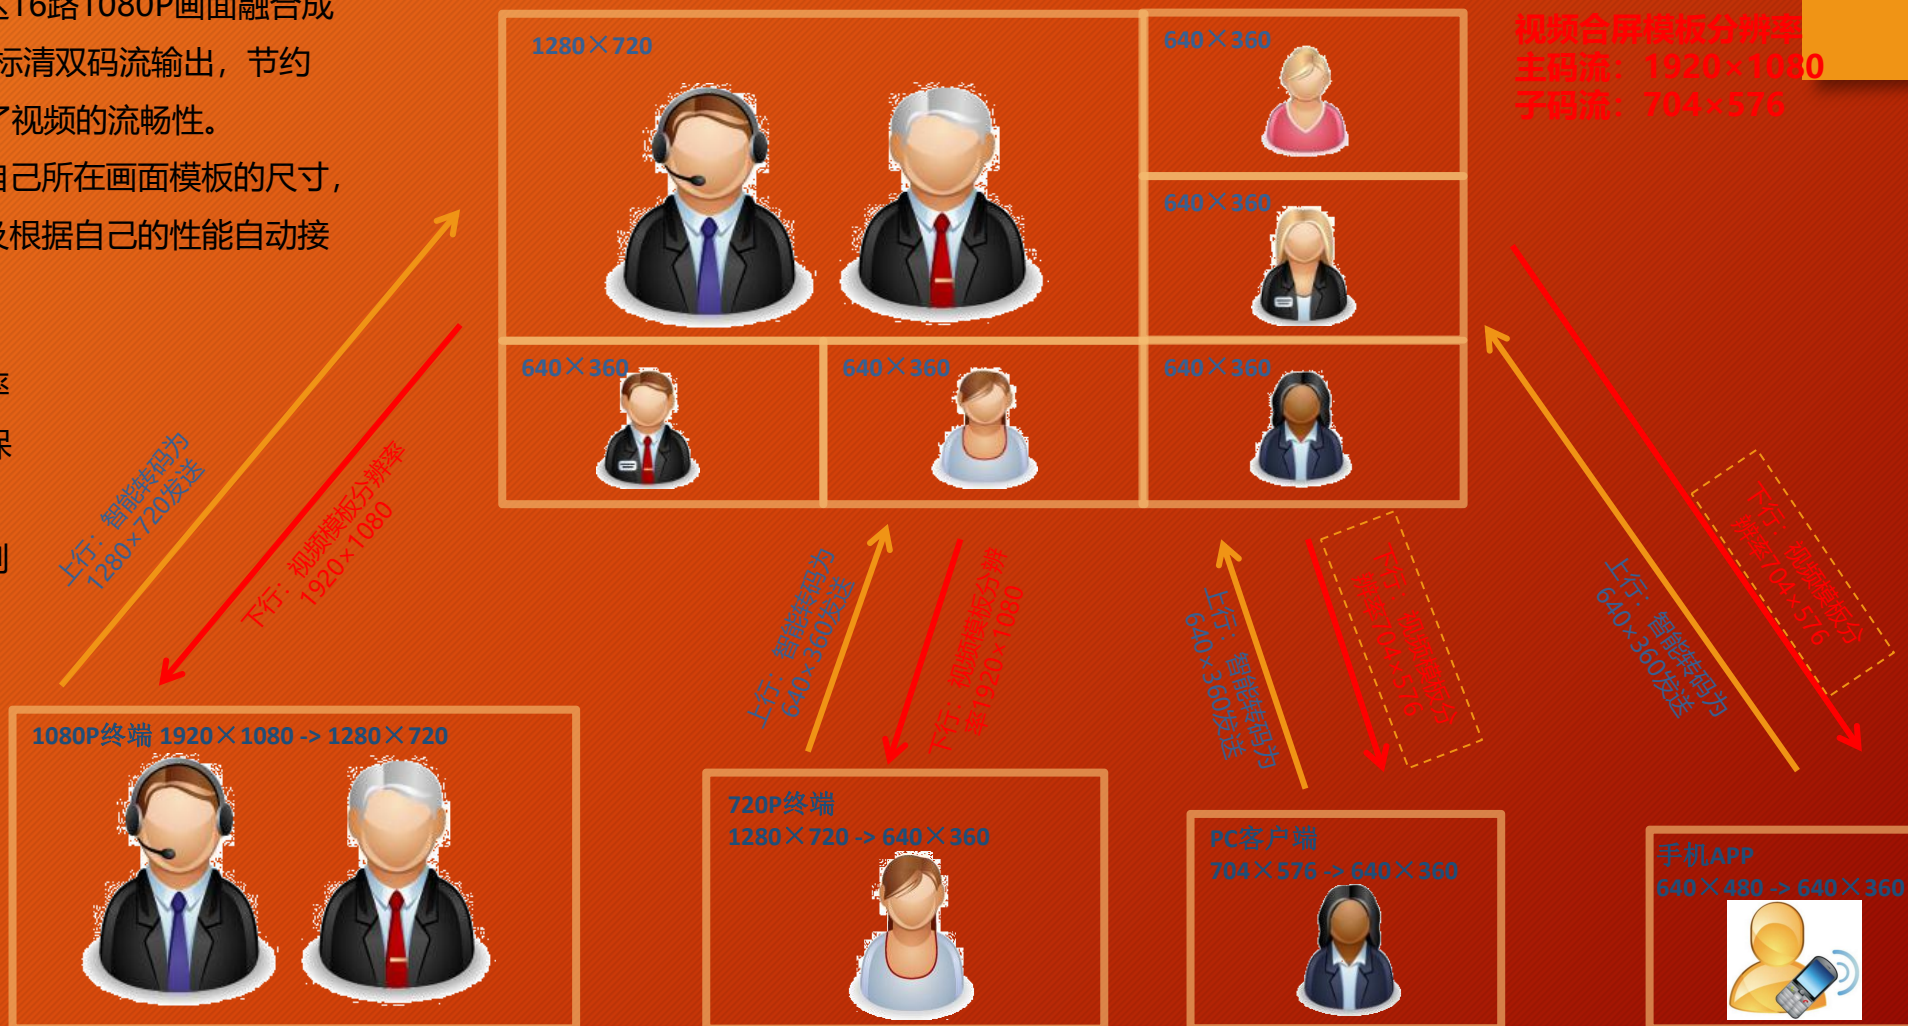

## ● 超大规模、负载均衡、实时热备

首创支持5级树状网络架构，采用分布式服务器集群及智能路由技术，具有超强可扩展性和网络适应能力，可支持万人级会议，非常适合超大规模应用。

同一个会议的终端可以分布在不同的服务器，任意一台服务器断电断网，连接到该服务器的终端在10s内自动重连到路由最近的服务器，自动恢复会议。

# 智能视频融合及传输技术

平台能够按照模板将多达16路1080P画面融合成一路视频，并支持高清/标清双码流输出，节约90%的会议带宽，保证了视频的流畅性。

并且，终端还可以根据自己所在画面模板的尺寸，自适应调整编码率；以及根据自己的性能自动接收高清或者标清码流。

丢包补偿技术，在丢包率高达30%的情况下也能保障音视频清晰流畅。

语音优先原则，最大限制保障会议效果。